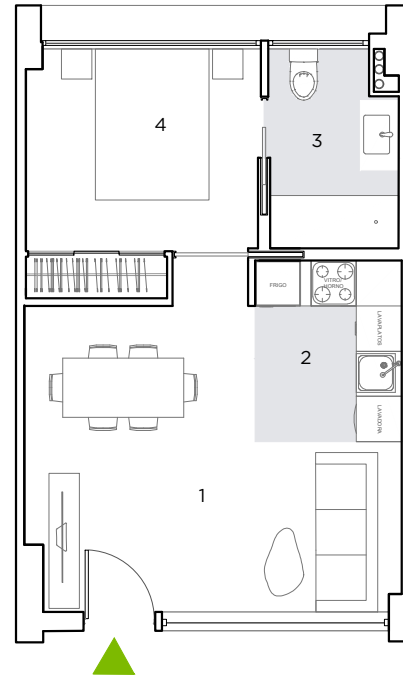

# LA ESTACIÓN

1 DORMITORIO. PLANTA PRIMERA.  
APARTAMENTO 06

SUP. CONSTRUIDA APROX. VIVIENDA 42.14 m<sup>2</sup>

ESPACIOS INTERIORES:		m <sup>2</sup>
1	Salón	17.27
2	Cocina	4.64
3	Baño 1	4.32
4	Dormitorio 1	9.44
SUPERFICIE ÚTIL APROX. ESP. INTERIORES		35.67

ESCALA 1/100