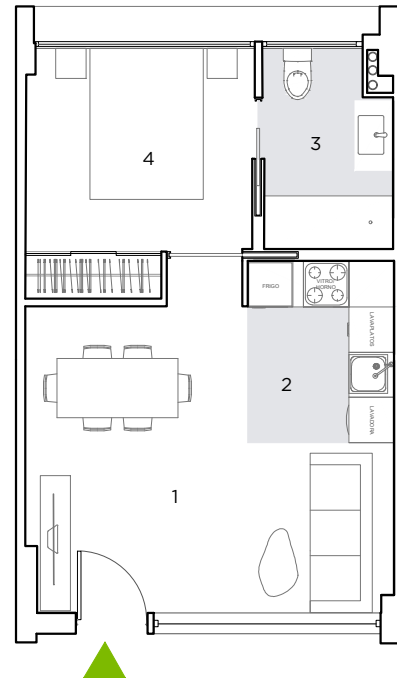

# LA ESTACIÓN

1 DORMITORIO. PLANTA PRIMERA.  
APARTAMENTO 05

SUP. CONSTRUIDA APROX. VIVIENDA 41.52 m<sup>2</sup>

ESPACIOS INTERIORES:		m <sup>2</sup>
1	Salón	16.93
2	Cocina	4.66
3	Baño 1	4.34
4	Dormitorio 1	9.25
<b>SUPERFICIE ÚTIL APROX. ESP. INTERIORES</b>		<b>35.18</b>

ESCALA 1/100