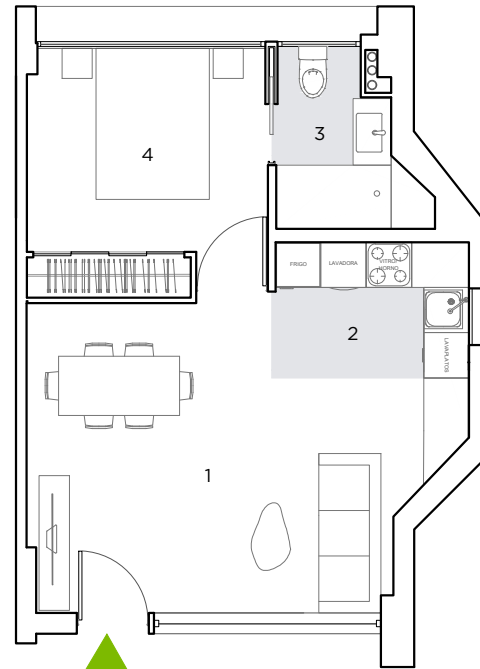

EDIFICIO

LA ESTACIÓN

1 DORMITORIO. PLANTA PRIMERA.
APARTAMENTO 04

SUP. CONSTRUIDA APROX. VIVIENDA **47.41 m²**

ESPACIOS INTERIORES:		m ²
1	Salón	19.10
2	Cocina	5.32
3	Baño 1	3.83
4	Dormitorio 1	10.33
SUPERFICIE ÚTIL APROX. ESP. INTERIORES		38.58

ESCALA 1/100